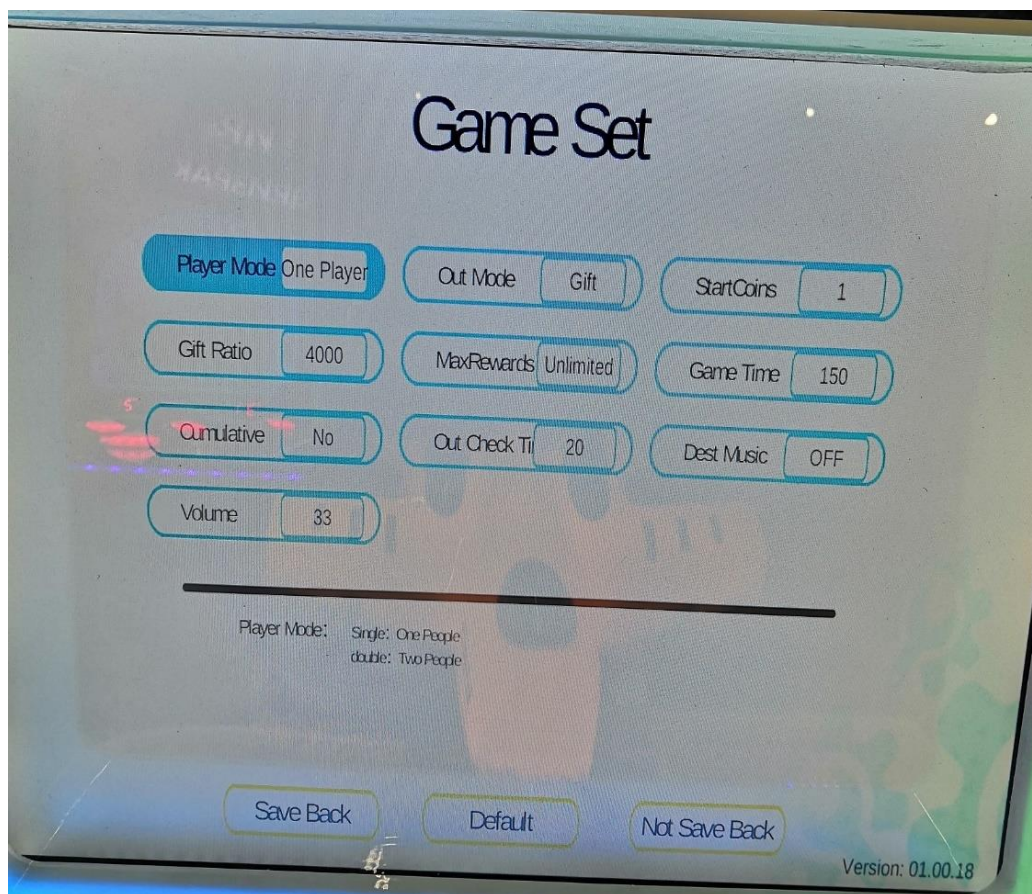

Для входа в меню, входа и выхода из параметра нажмите кнопку по середине на настроечной плате.

Для изменения параметра используйте крайние кнопки

Таблица значений

Параметр	Значения	Диапазон
Player mode	Сколько игроков	One Player (Один игрок)
Out mode	Режим подарков	Gift (Подарок)
Start Coins	Сколько нужно жетонов для старта	1-100
Gift Ratio	Соотношение подарков	1-4000
Max Rewards	Максимальное вознаграждение	Unlimited (неограниченно)
Game Time	Время игры	150 секунд
Cumulative	Кумулятивный(накопленный)	No
Out Check Time	Время ожидания продолжения игры	20 секунд
Dest Music	Рекламная музыка	Off/One
Volume	Громкость	0-100

После изменения параметров, сохраните изменения.

- **Жетоноприемник**

В автомат установлен эталонный жетоноприемник с образцом монеты. Для того, чтобы ее поменять – снимаете жетоноприемник, на котором сзади установлена пластиковая вставка, приподнимая ее вверх устанавливаете под нее образец жетона или монеты, который нужен.